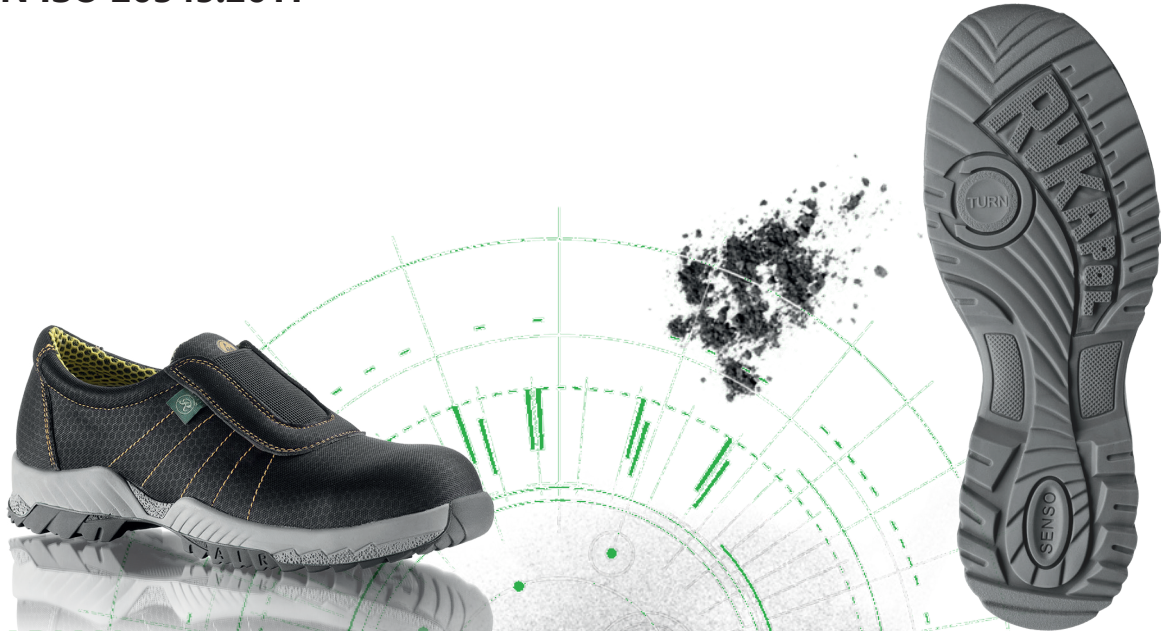

HIGH PERFORMANCE
AUF SCHRITT UND TRITT

EN ISO 20345:2011

FABIAN
Art.-Nr.: s1360a446148100

Größe: 37 - 47

KL.: S3
Anf.: HI CI SRB

EIGENSCHAFTEN:

HAUPT-EINSATZGEBIETE:

Schlüpfert mit perfektem Fersenhalt, Ristanpassung automatisch durch den Ristgurt

Lagerarbeiten

PROtech Artico Microfaser

Logistik

Farbe: Schwarz/gelb

ESD - Bereiche

Automatische Hinterlüftung - durch SPACER FABRIC Innenfutter

Anatomisch vorgeformte Brandsohle mit Fußgewölbe - Stabilisator

Zehenschutzkappe aus Fiberglas

Sehr leichte TPU/PU Sohle - Rukapol® - Airflex

Perfekte Passform - durch Rukapol® - Mehrweitemsystem

Rukapol® - Funktions - Fußbett Fit - Aktiv Einlage, Sensomotorisches Barfuss Ge(h)fühl durch podologische Oberflächenkonturen, waschbar